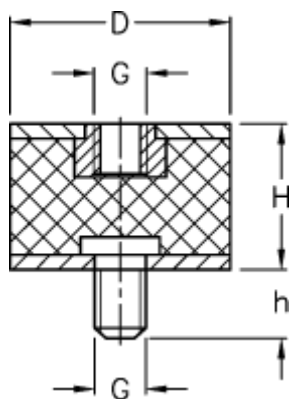

Varenummer: 51201063072610  
Beskrivelse: KLEE Vibrationsdæmper type 2  
20-20-2, M6/M6x18, NR - 57 shore

## Mål

---

D = 20  
G = M6  
h = 18  
H = 20